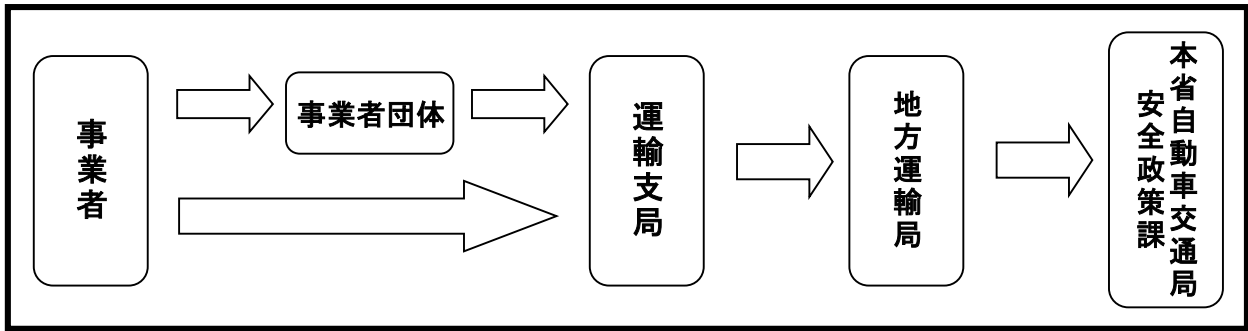

特定重大事件発生等における緊急連絡体制

北陸信越運輸局
 TEL 025-285-9164
 FAX 025-285-9174
 公務携帯(事故電話)
 090-3312-1502

国土交通省
 自動車交通局安全政策課
 TEL 03-5253-8566
 FAX 03-5253-1636

石川運輸支局
 TEL 076-208-6000
 FAX 076-208-6002
 公務携帯(事故電話)
 090-2572-0065